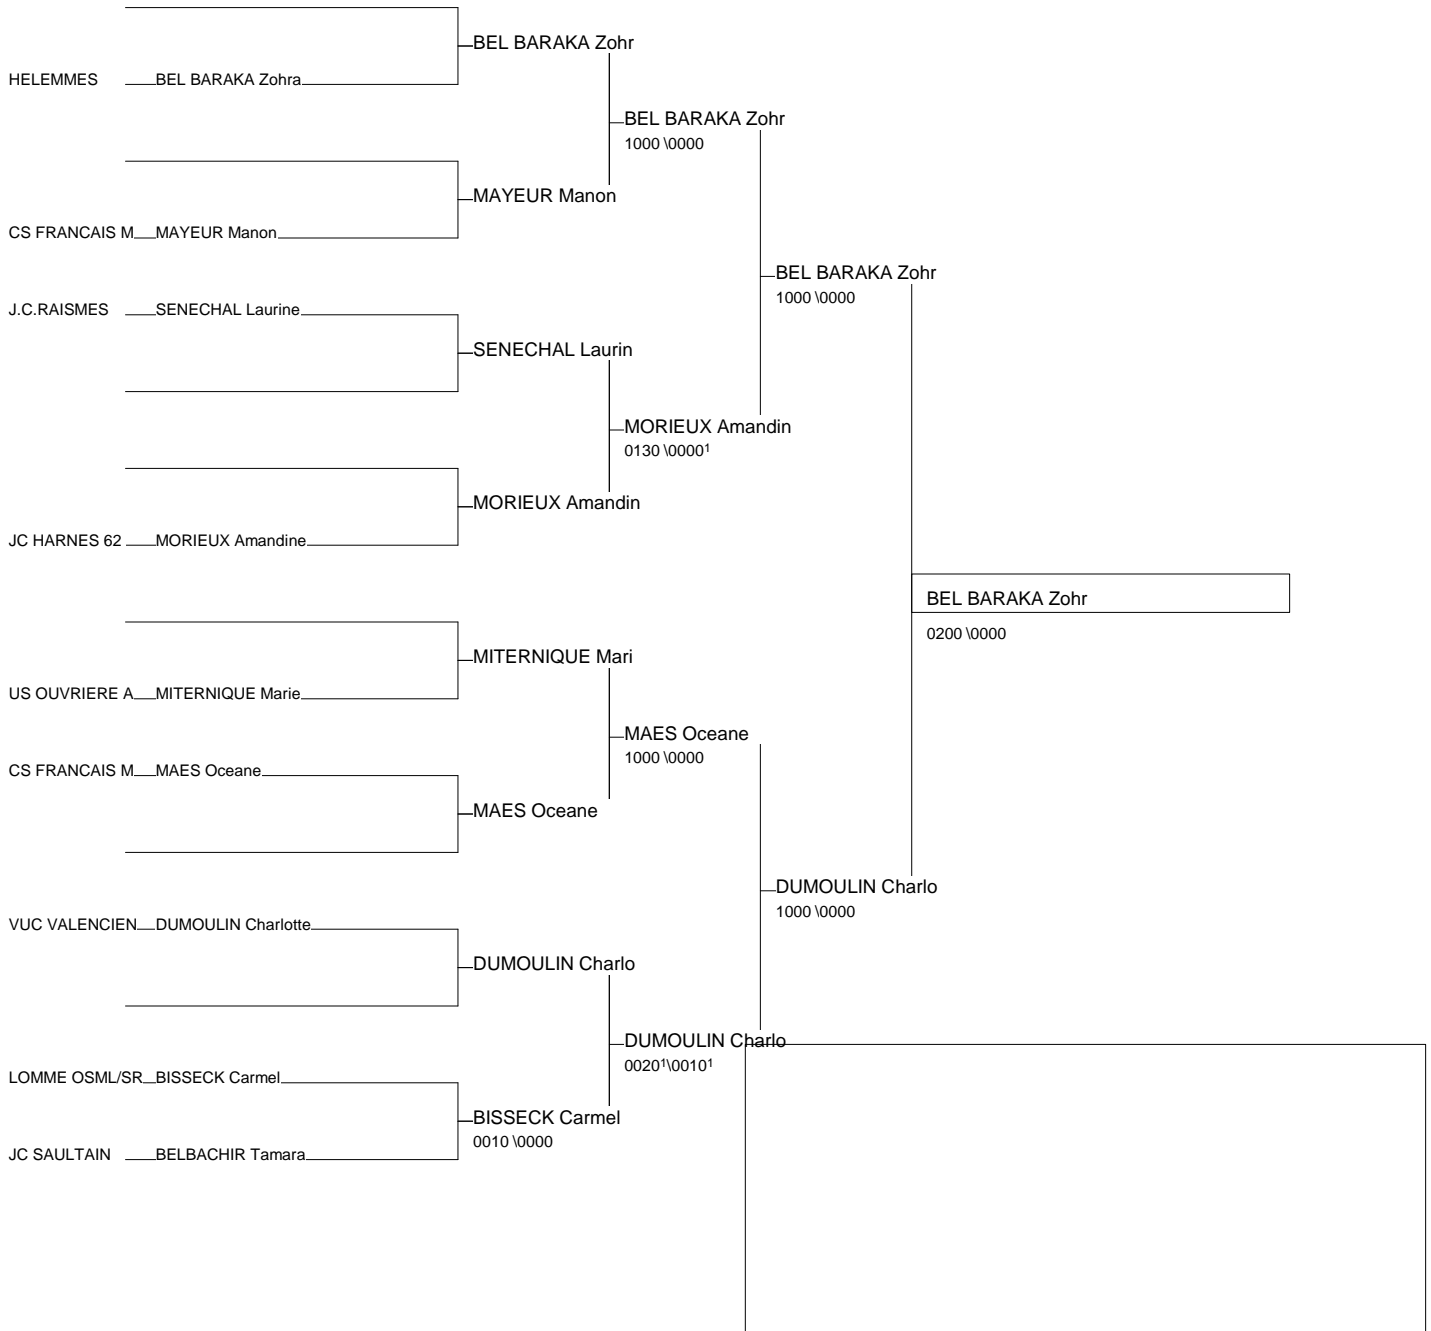

Régions Benjamins

Lallaing 09/05/2009-09/05/2009

Cat. -48

Nb. Judokas : 9

1 - BEL BARAKA Zohra	HELEMMES	01	P4
2 - DUMOULIN Charlotte	VUC VALENCIENN	01	P3
3 - SENECHAL Laurine	J.C.RAISMES	01	P3
3 - MORIEUX Amandine	JC HARNES 62	01	P1
5 - MAES Oceane	CS FRANCAIS ME	01	P4
5 - BISSECK Carmel	LOMME OSML/SRL	01	P2
7 - MAYEUR Manon	CS FRANCAIS ME	01	P2
7 - MITERNIQUE Marie	US OUVRIERE AV	01	P1