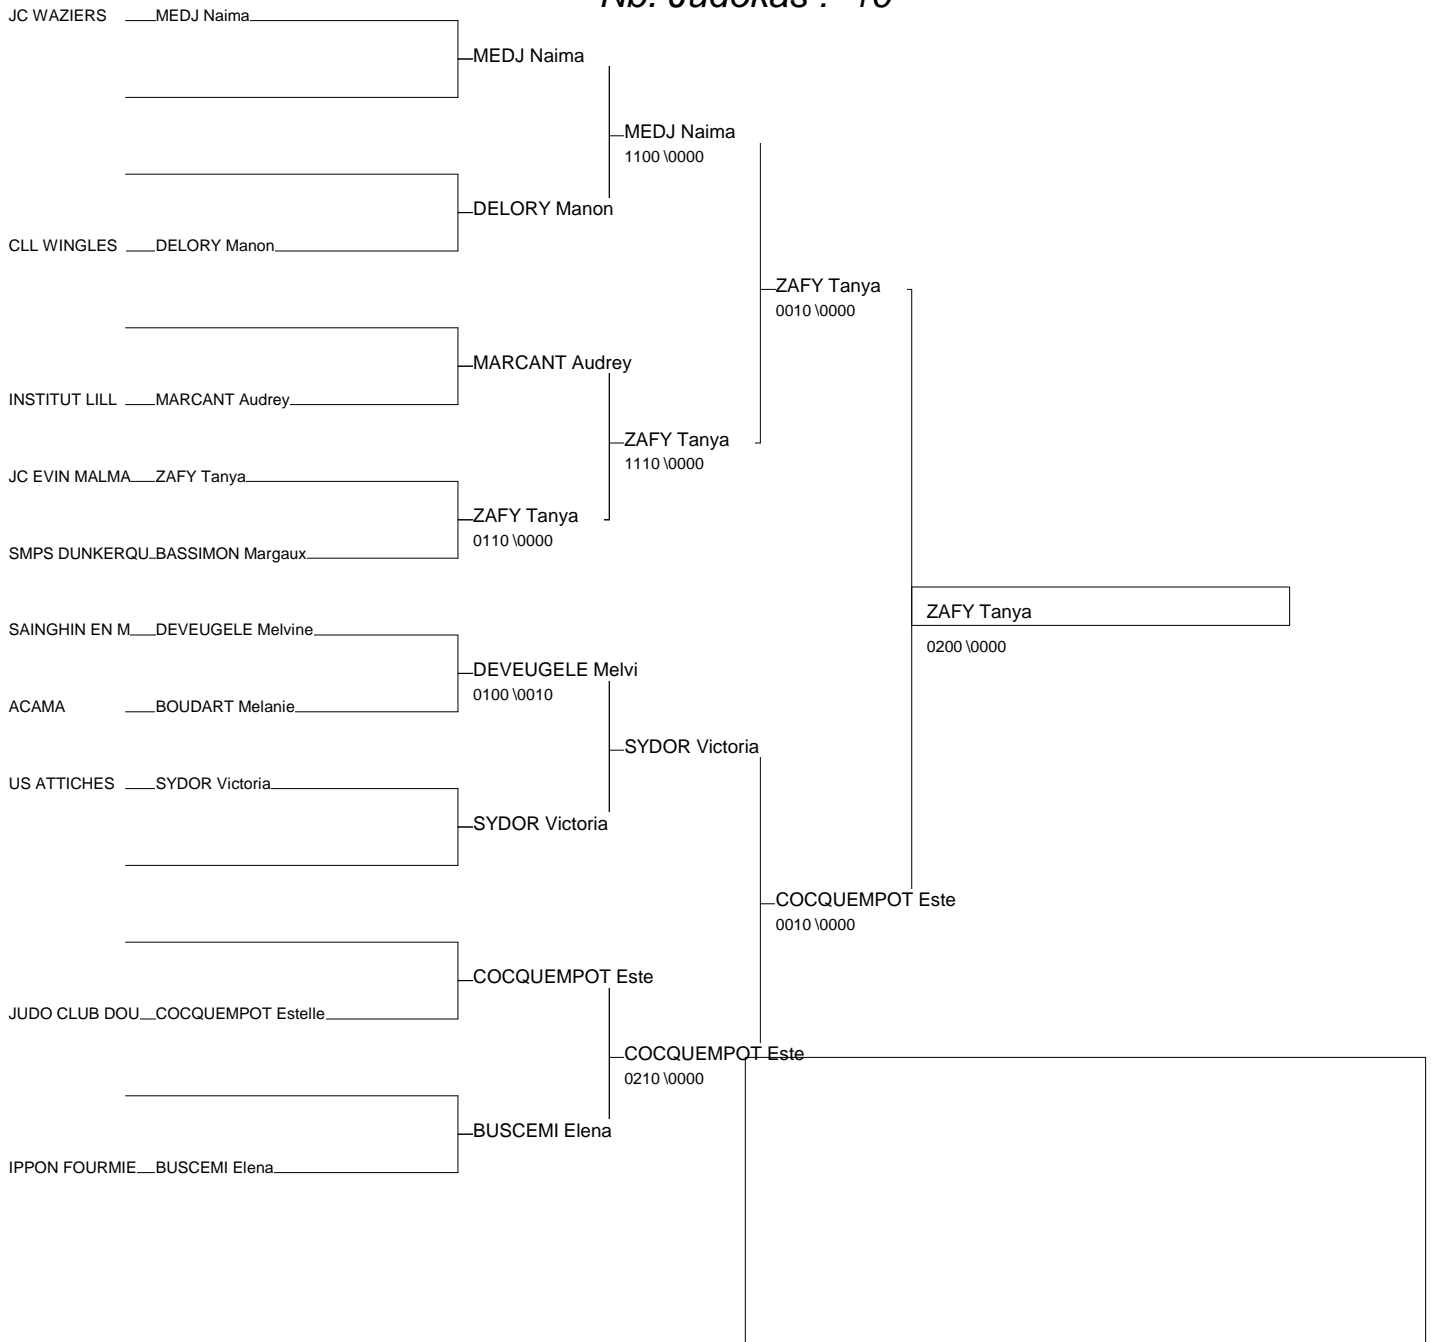

Régions Benjamins

Lallaing 09/05/2009-09/05/2009

Cat. -32

Nb. Judokas : 10

1 - ZAFY Tanya	JC EVIN MALMAI	01	P1
2 - COCQUEMPOT Estelle	JUDO CLUB DOUR	01	P2
3 - SYDOR Victoria	US ATTICHES	01	P3
3 - MEDJ Naima	JC WAZIERS	01	P5
5 - DELORY Manon	CLL WINGLES	01	P4
5 - DEVEUGELE Melvine	SAINGHIN EN ME	01	P1
7 - BASSIMON Margaux	SMPS DUNKERQUE	01	P2
7 - BUSCEMI Elena	IPPON FOURMIES	01	P4