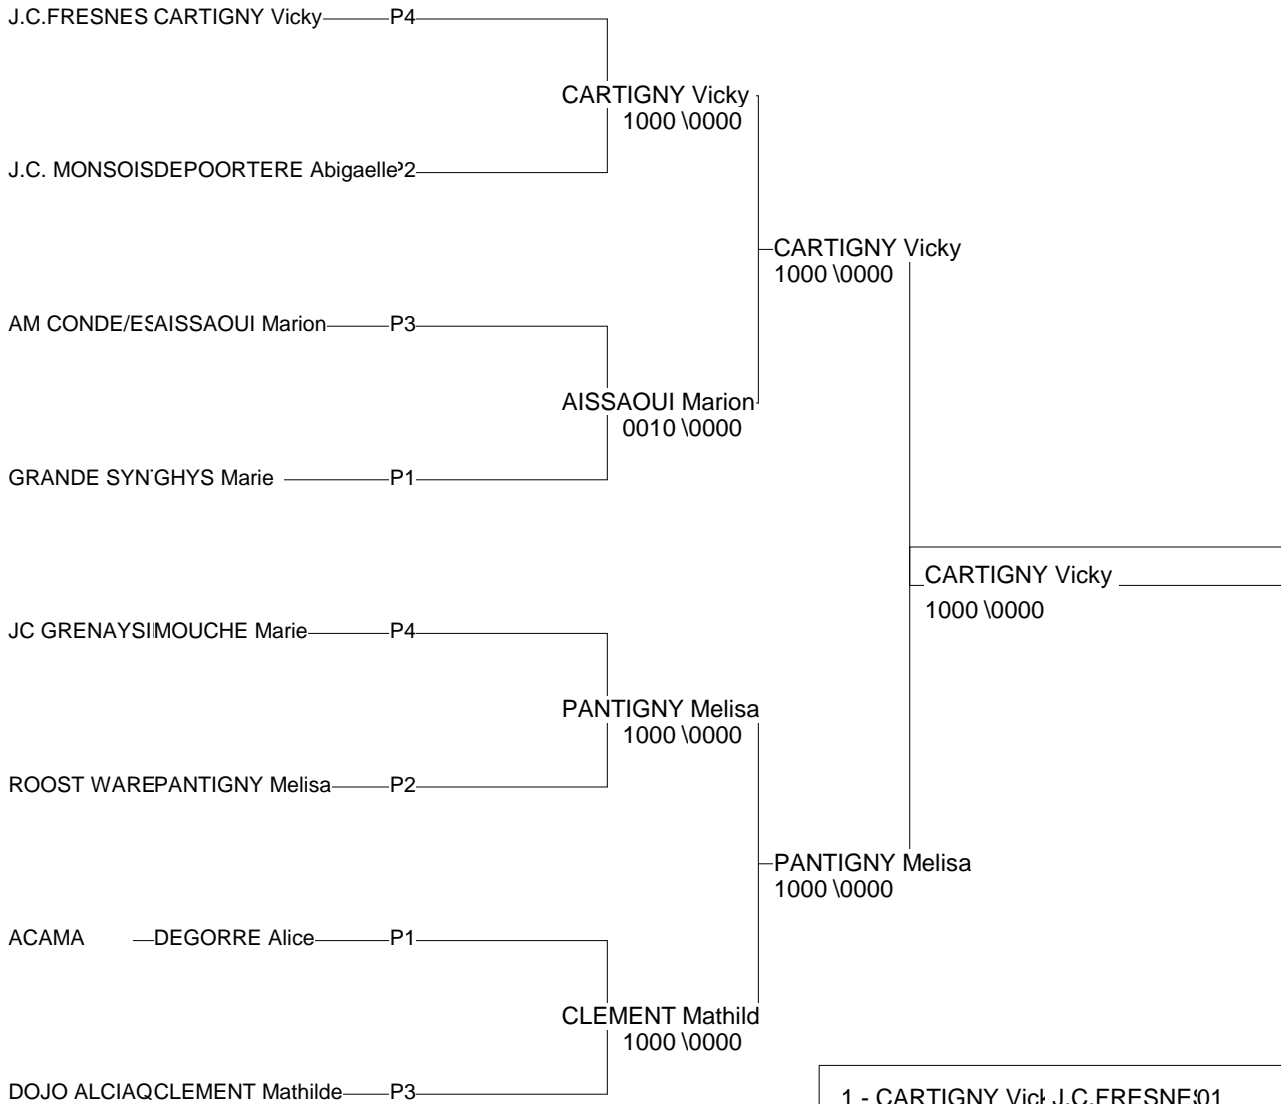

Régions Benjamins

Lallaing 09/05/2009-09/05/2009

Cat. -52

Nb. Judokas : 8