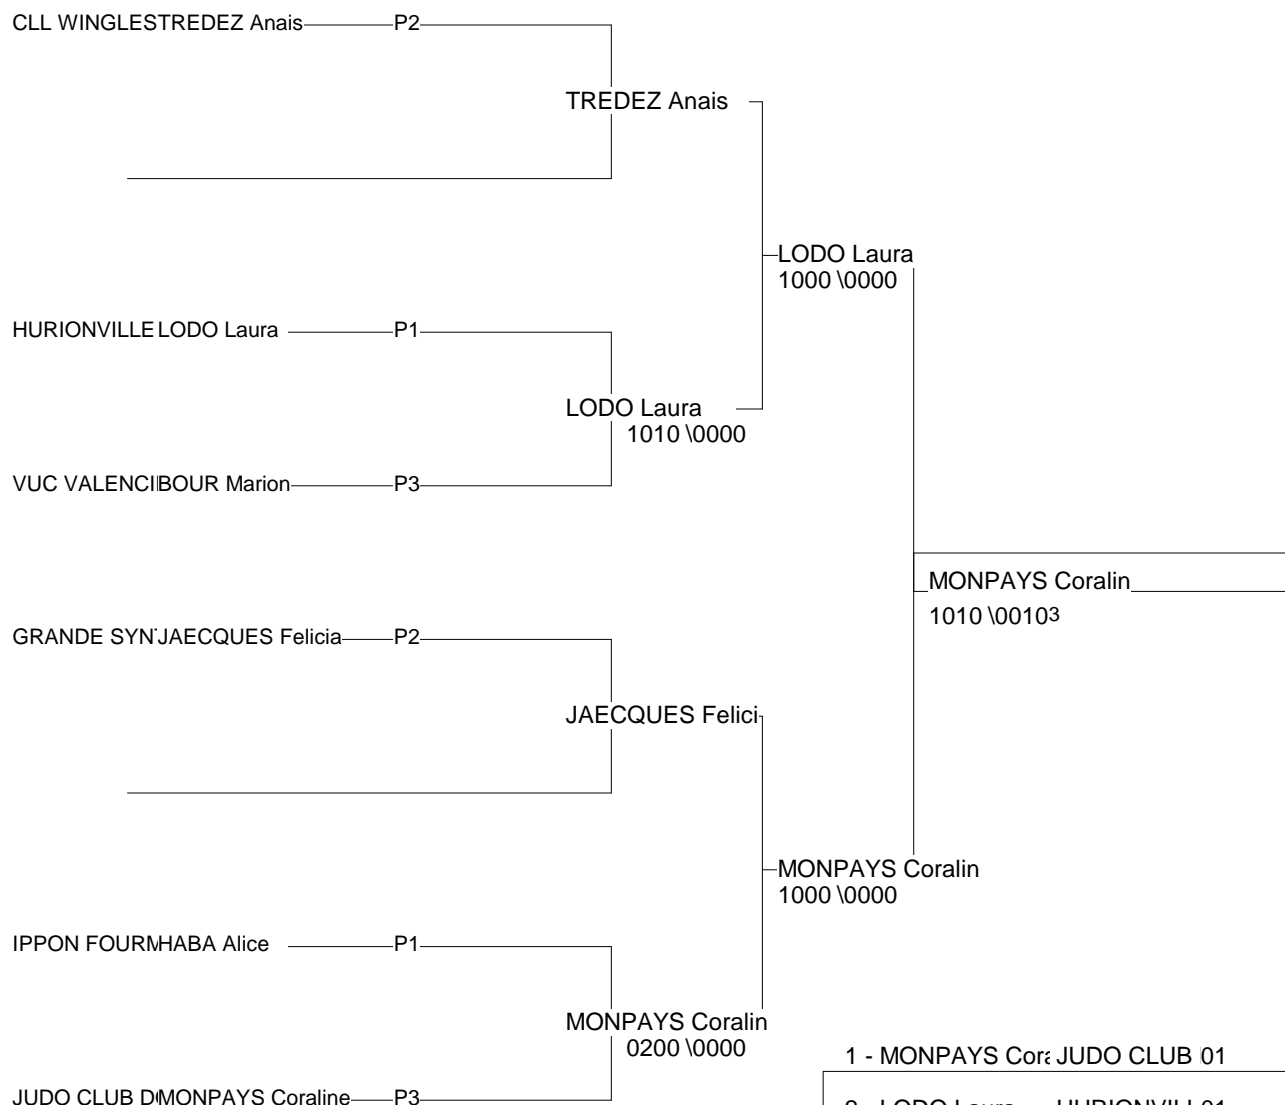

Régions Benjamins

Lallaing 09/05/2009-09/05/2009

Cat. -57

Nb. Judokas : 6