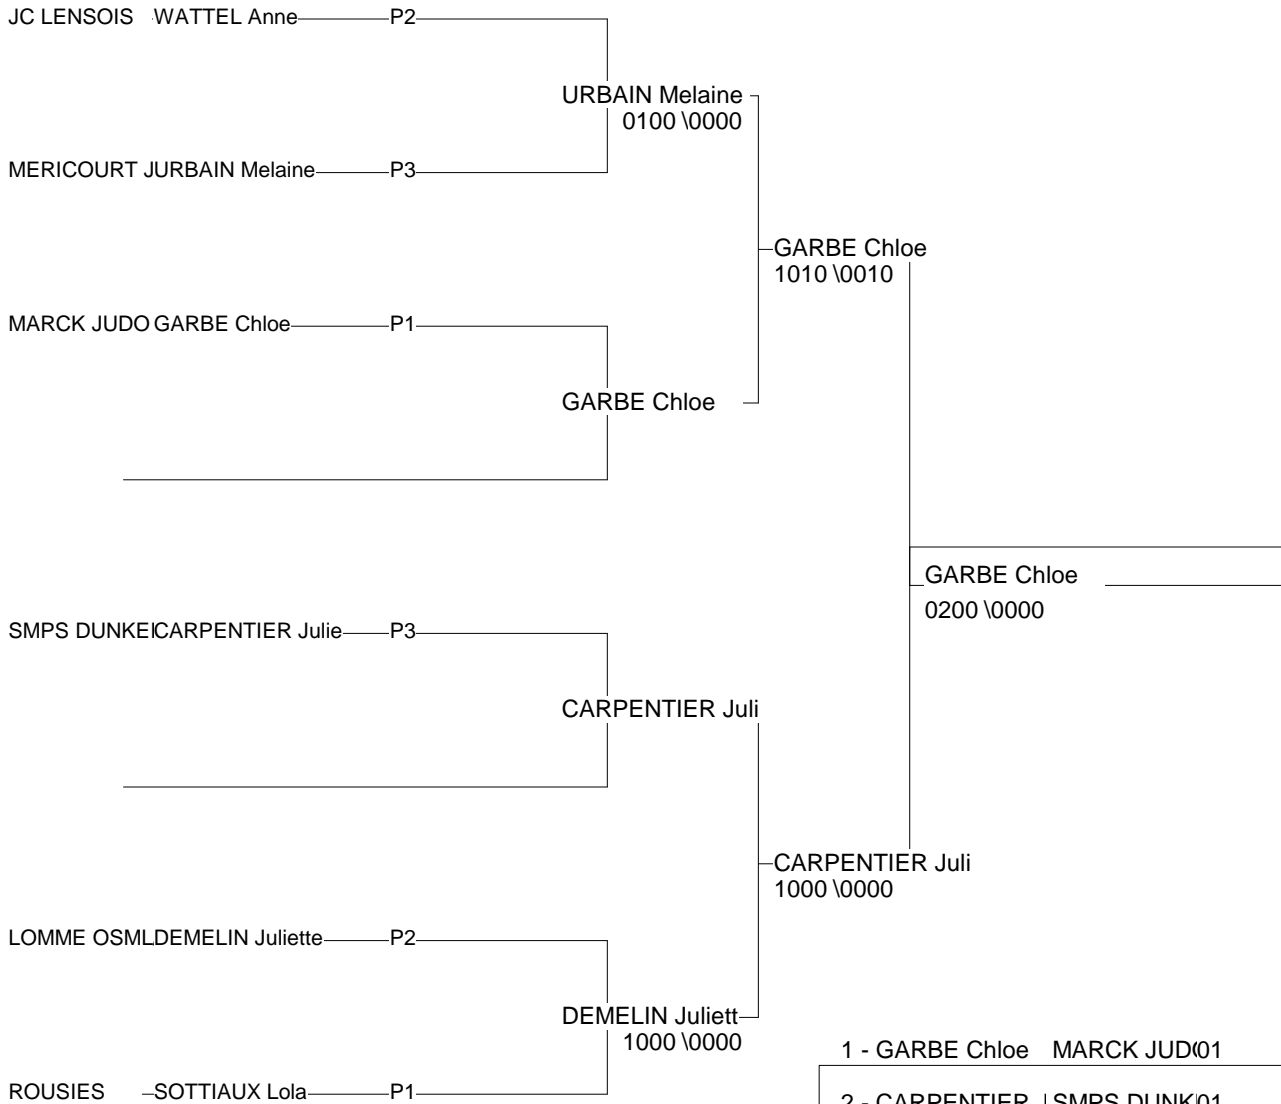

Régions Benjamins

Lallaing 09/05/2009-09/05/2009

Cat. -44

Nb. Judokas : 6