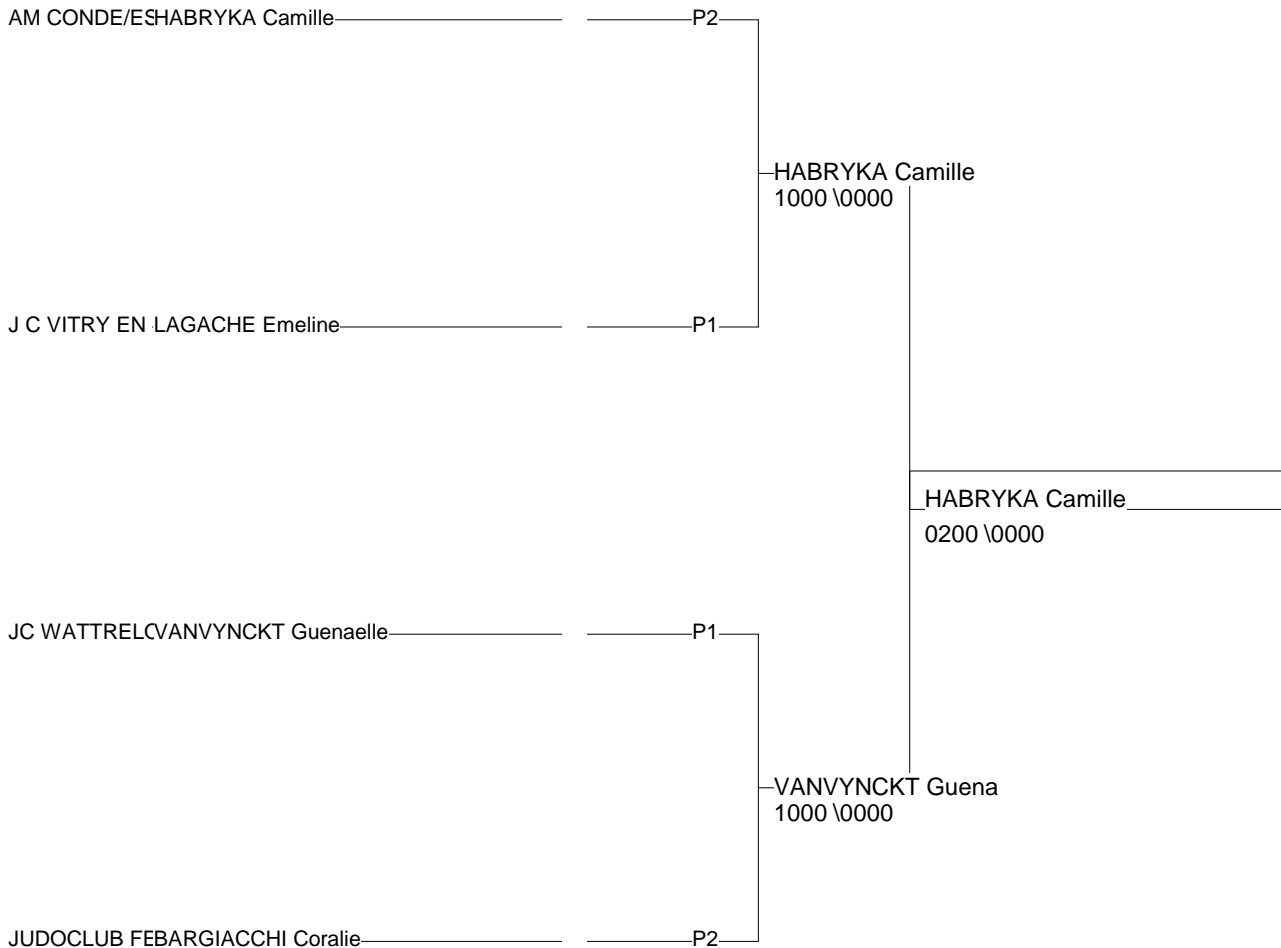

Régions Benjamins

Lallaing 09/05/2009-09/05/2009

Cat. -28

Nb. Judokas : 4

1 - HABRYKA Camille AM CONDE/E	P2
2 - VANVYNCKT Gue JC WATTRELC01	P1
3 - BARGIACCHI Cor JUDOCLUB FE01	P2
3 - LAGACHE Emelin J C VITRY EN 01	P1