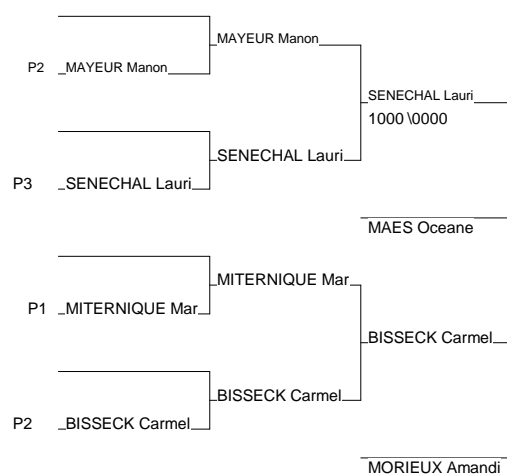

Régions Benjamins

Lallaing 09/05/2009-09/05/2009

Cat. -48

Nb. Judokas : 9

1 - BEL BARAKA Zohra	HELEMMES	01	P4
2 - DUMOULIN Charlotte	VUC VALENCIENN	01	P3
3 - SENECHAL Laurine	J.C.RAISMES	01	P3
3 - MORIEUX Amandine	JC HARNES 62	01	P1
5 - MAES Oceane	CS FRANCAIS ME	01	P4
5 - BISSECK Carmel	LOMME OSML/SRL	01	P2
7 - MAYEUR Manon	CS FRANCAIS ME	01	P2
7 - MITERNIQUE Marie	US OUVRIERE AV	01	P1