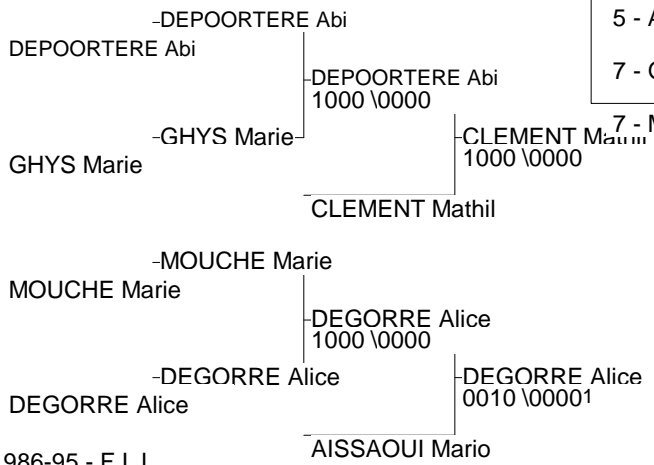

Régions Benjamins

Lallaing 09/05/2009-09/05/2009

Cat. -52

Nb. Judokas : 8

1 - CARTIGNY Vicky	J.C.FRESNE\01	P4
2 - PANTIGNY Meli	ROOST WAR01	P2
3 - CLEMENT Math	DOJO ALCIA01	P3
3 - DEGORRE Alice	ACAMA 01	P1
5 - DEPOORTERE J.C. MONSOI	01	P2
5 - AISSAOUI Marion	AM CONDE/E01	P3
7 - GHYS Marie	GRANDE SYI01	P1
7 - MOUCHE Marie	JC GRENAY\01	P4