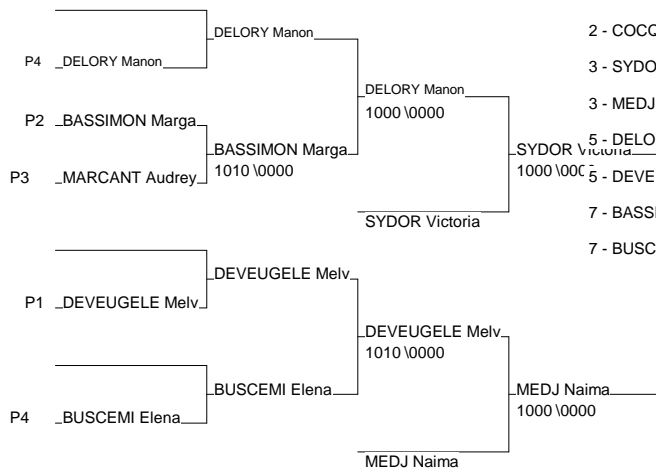

Régions Benjamins

Lallaing 09/05/2009-09/05/2009

Cat. -32

Nb. Judokas : 10

1 - ZAFY Tanya	JC EVIN MALMAI	01	P1
2 - COCQUEMPOT Estelle	JUDO CLUB DOUR	01	P2
3 - SYDOR Victoria	US ATTICHES	01	P3
3 - MEDJ Naima	JC WAZIERS	01	P5
5 - DELORY Manon	CLL WINGLES	01	P4
5 - DEVEUGELE Melvine	SAINGHIN EN ME	01	P1
7 - BASSIMON Margaux	SMPS DUNKERQUE	01	P2
7 - BUSCEMI Elena	IPPON FOURMIES	01	P4