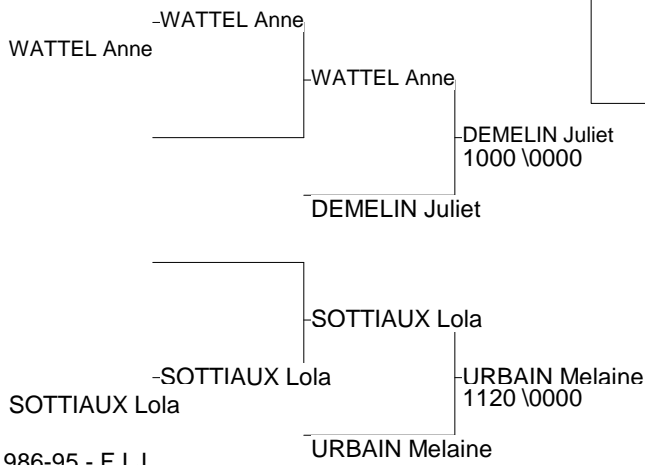

Régions Benjamins

Lallaing 09/05/2009-09/05/2009

Cat. -44

Nb. Judokas : 6

1 - GARBE Chloe	MARCK JUD(01	P1
2 - CARPENTIER J	SMPS DUNK01	P3
3 - DEMELIN Juliet	LOMME OS01	P2
3 - URBAIN Melain	MERICOURT01	P3
5 - WATTEL Anne	JC LENSIS 01	P2
5 - SOTTIAUX Lola	ROUSIES 01	P1