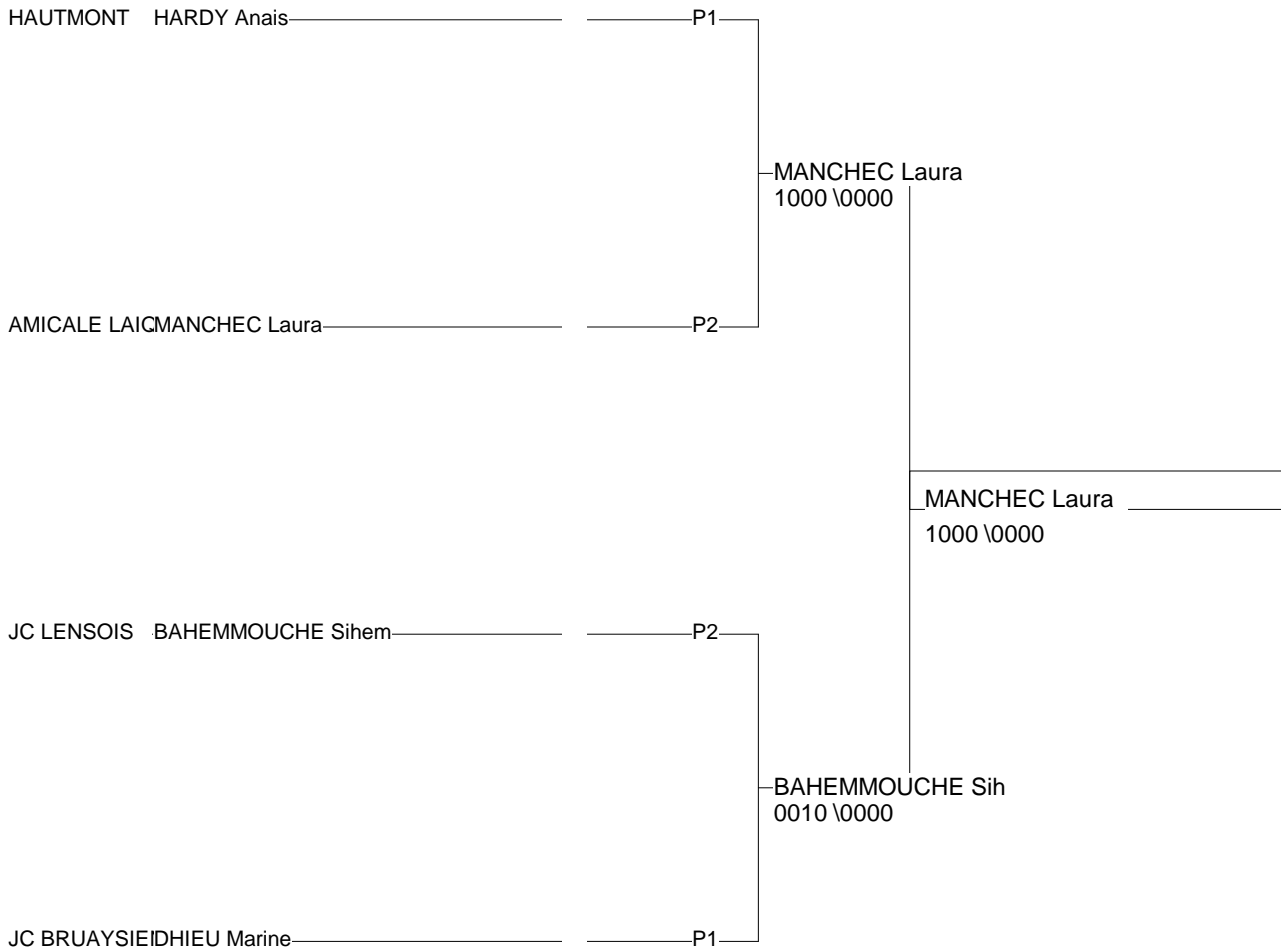

Régions Benjamins

Lallaing 09/05/2009-09/05/2009

Cat. -63

Nb. Judokas : 4