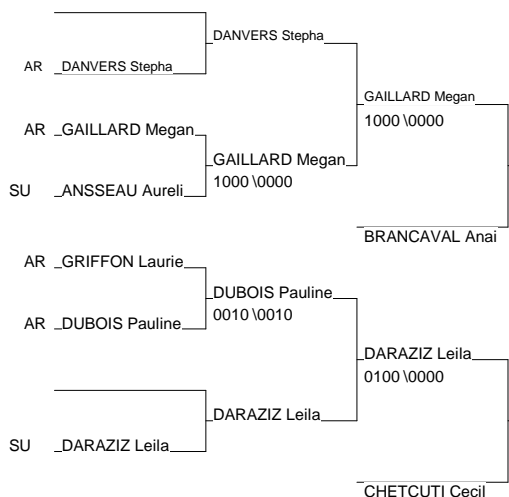

Région Séniors D2

Lallaing 12/04/2009-12/04/2009

Cat. -52

Nb. Judokas : 11

1 - SANGNIER Blandine	JC WATTIGNIES	NPC	ME
2 - MEIRSMAN Julie	SAINGHIN EN ME	NPC	ME
3 - BRANCAVAL Anais	JCO 59 ROUBAIX	NPC	ME
3 - CHETCUTI Cecile	JC HEM	NPC	ME
5 - GAILLARD Megan	CLL WINGLES	NPC	AR
5 - DARAZIZ Leila	Dojo I.A.M.A	NPC	SU
7 - DANVERS Stephanie	JC MAZINGARBOI	NPC	AR
7 - DUBOIS Pauline	ACAMA	NPC	AR