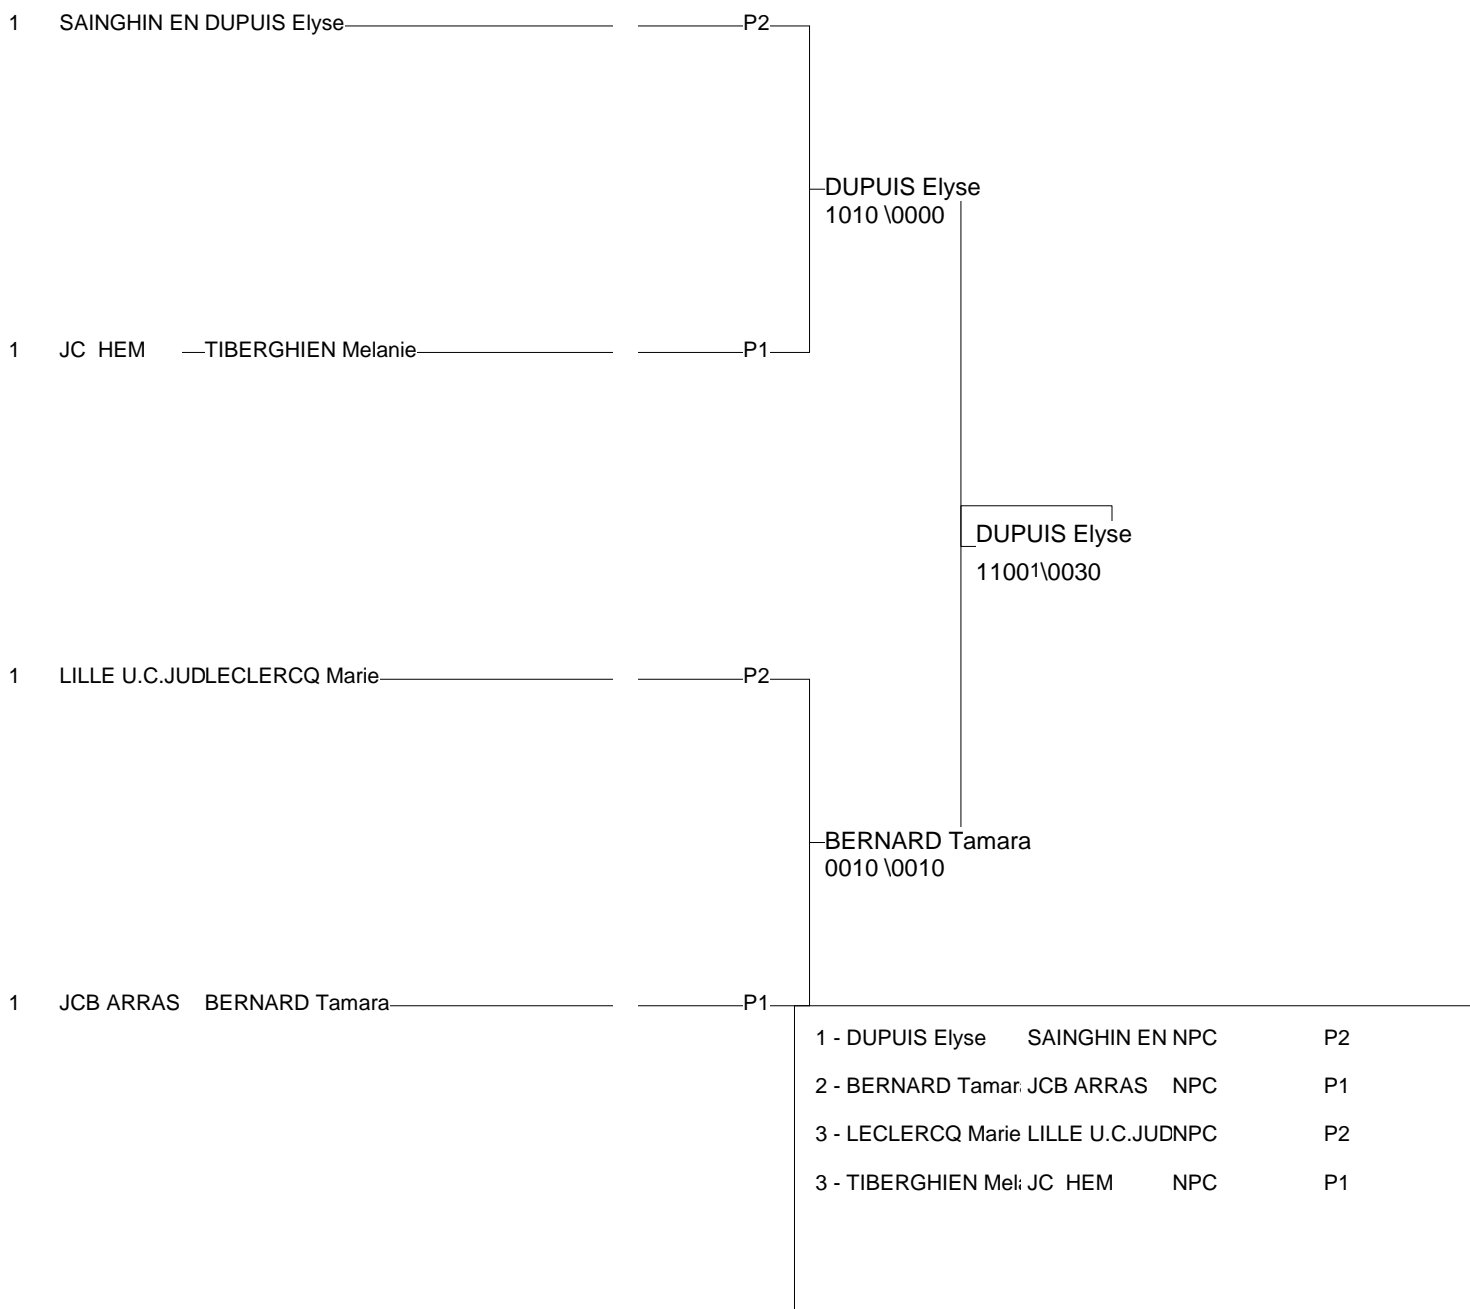

Ordre des combats: 1x2 - 2x3 - 1x3

Région Séniors D2

Lallaing 12/04/2009-12/04/2009

Cat. -48

Nb. Judokas : 4

Région Séniors D2

Lallaing 12/04/2009-12/04/2009

Cat. -52