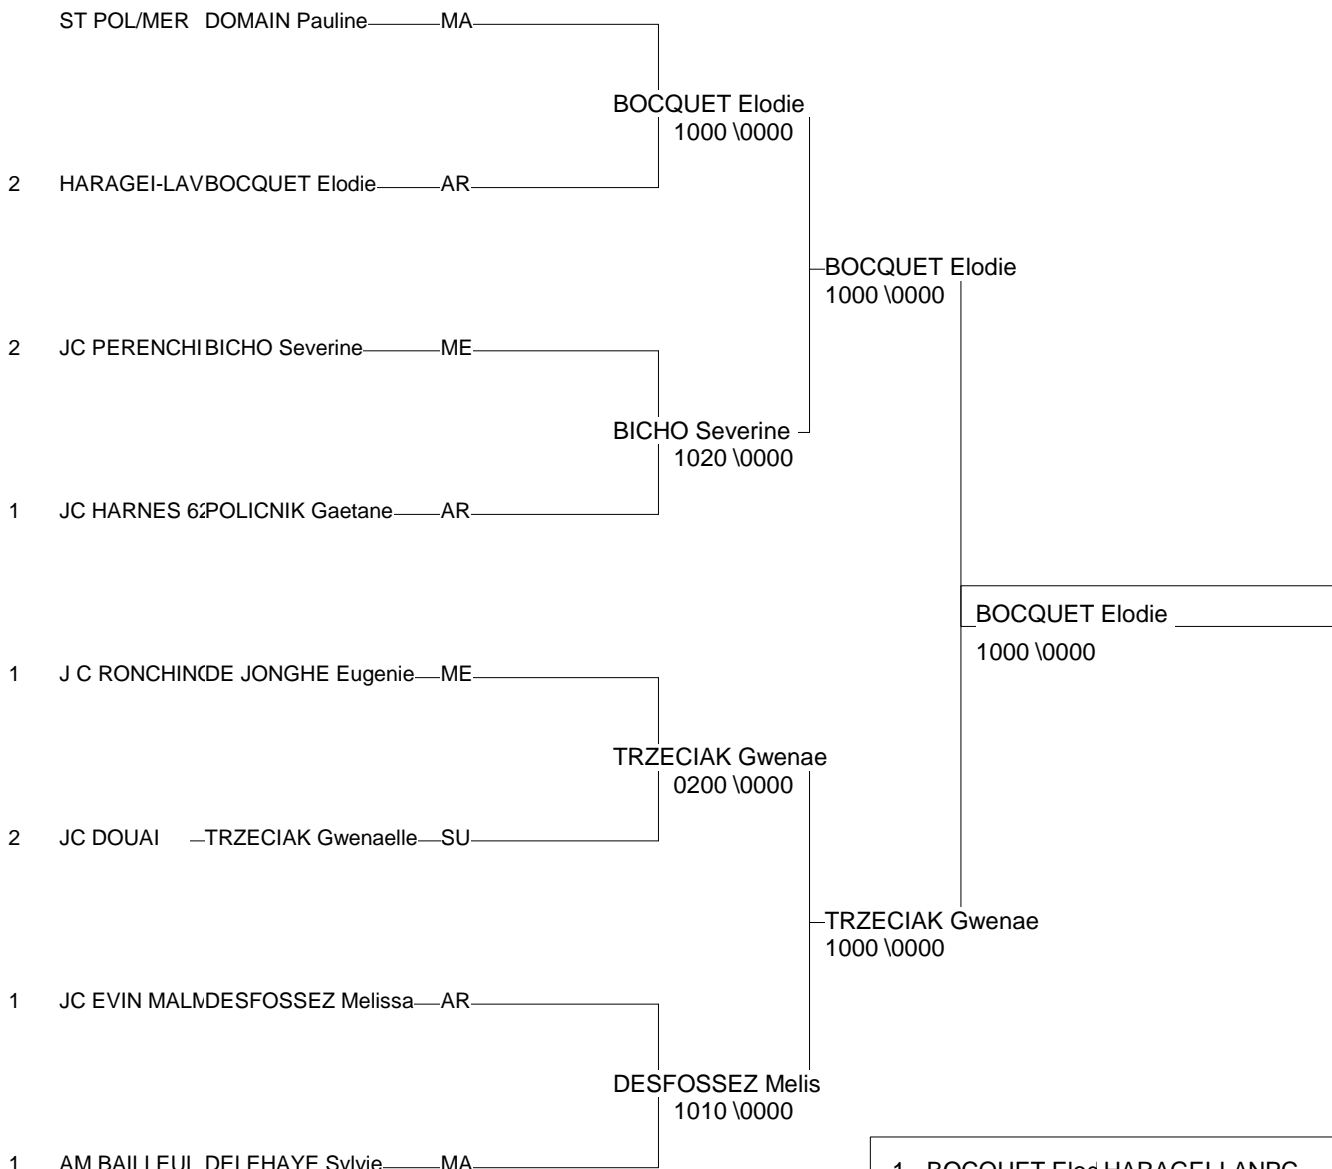

Région Séniors D2

Lallaing 12/04/2009-12/04/2009

Cat. +78

Nb. Judokas : 8