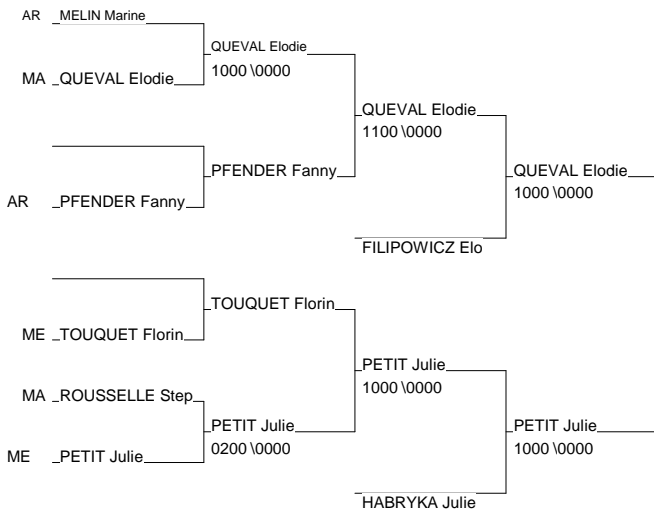

Région Cadets

Lallaing 15/02/2009-15/02/2009

Cat. -48

Nb. Judokas : 13