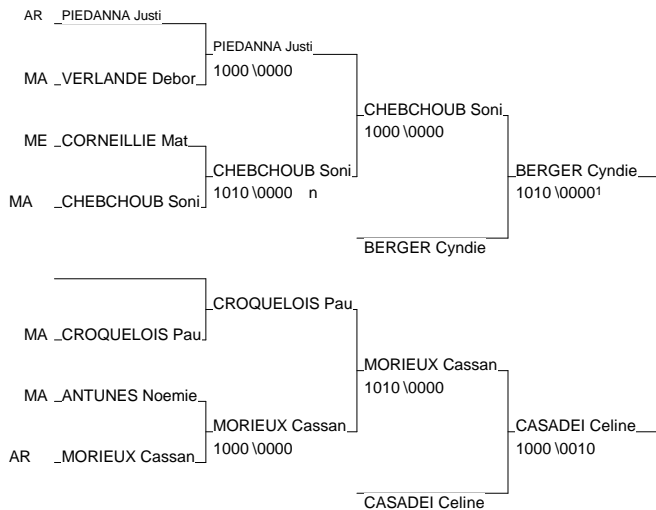

Région Cadets

Lallaing 15/02/2009-15/02/2009

Cat. -52

Nb. Judokas : 12