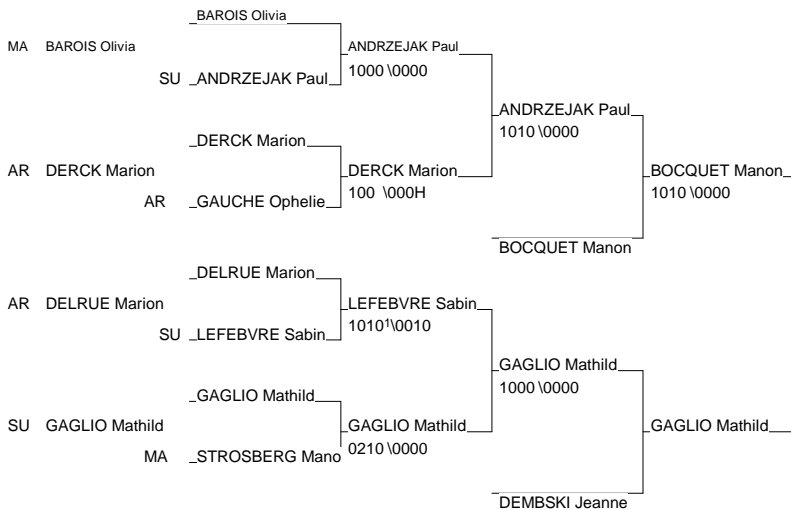

# Région Cadets

Lallaing 15/02/2009-15/02/2009

Cat. -57

Nb. Judokas : 21

1 - NUTIN Alisson	DC WASQUEHAL	NPC	ME
2 - FOURNIER Leonore	Alliance Judo5	NPC	SU
3 - BOCQUET Manon	JC VERMELLES	NPC	AR
3 - GAGLIO Mathilde	AM CONDE/ESCAUNPC	NPC	SU
5 - ANDRZEJAK Pauline	J.C.RAISMES	NPC	SU
5 - DEMBSKI Jeanne	DUNKERQUE	NPC	MA
7 - DERCK Marion	HENIN JUDO	NPC	AR
7 - LEFEBVRE Sabine	Alliance Judo5	NPC	SU