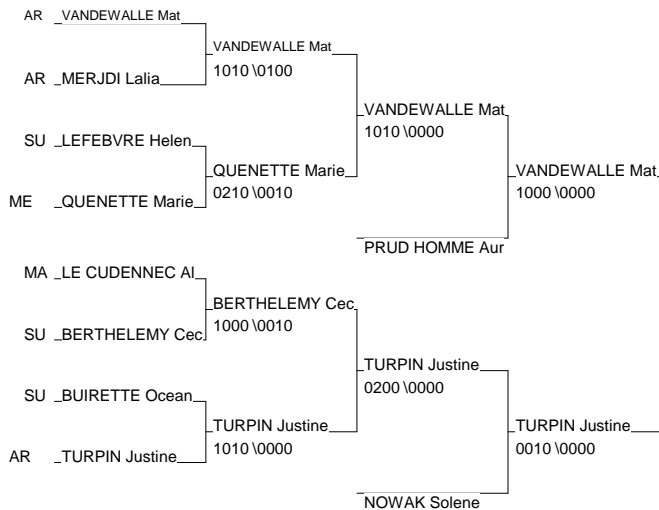

Région Cadets

Lallaing 15/02/2009-15/02/2009

Cat. -70

Nb. Judokas : 13