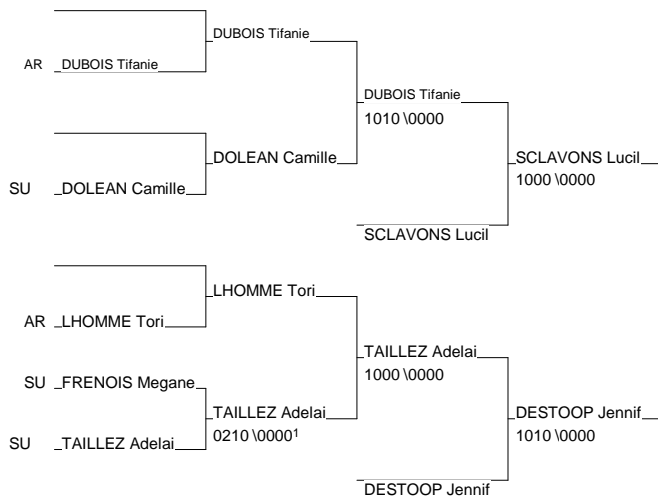

# Région Cadets

Lallaing 15/02/2009-15/02/2009

Cat. -44

Nb. Judokas : 11