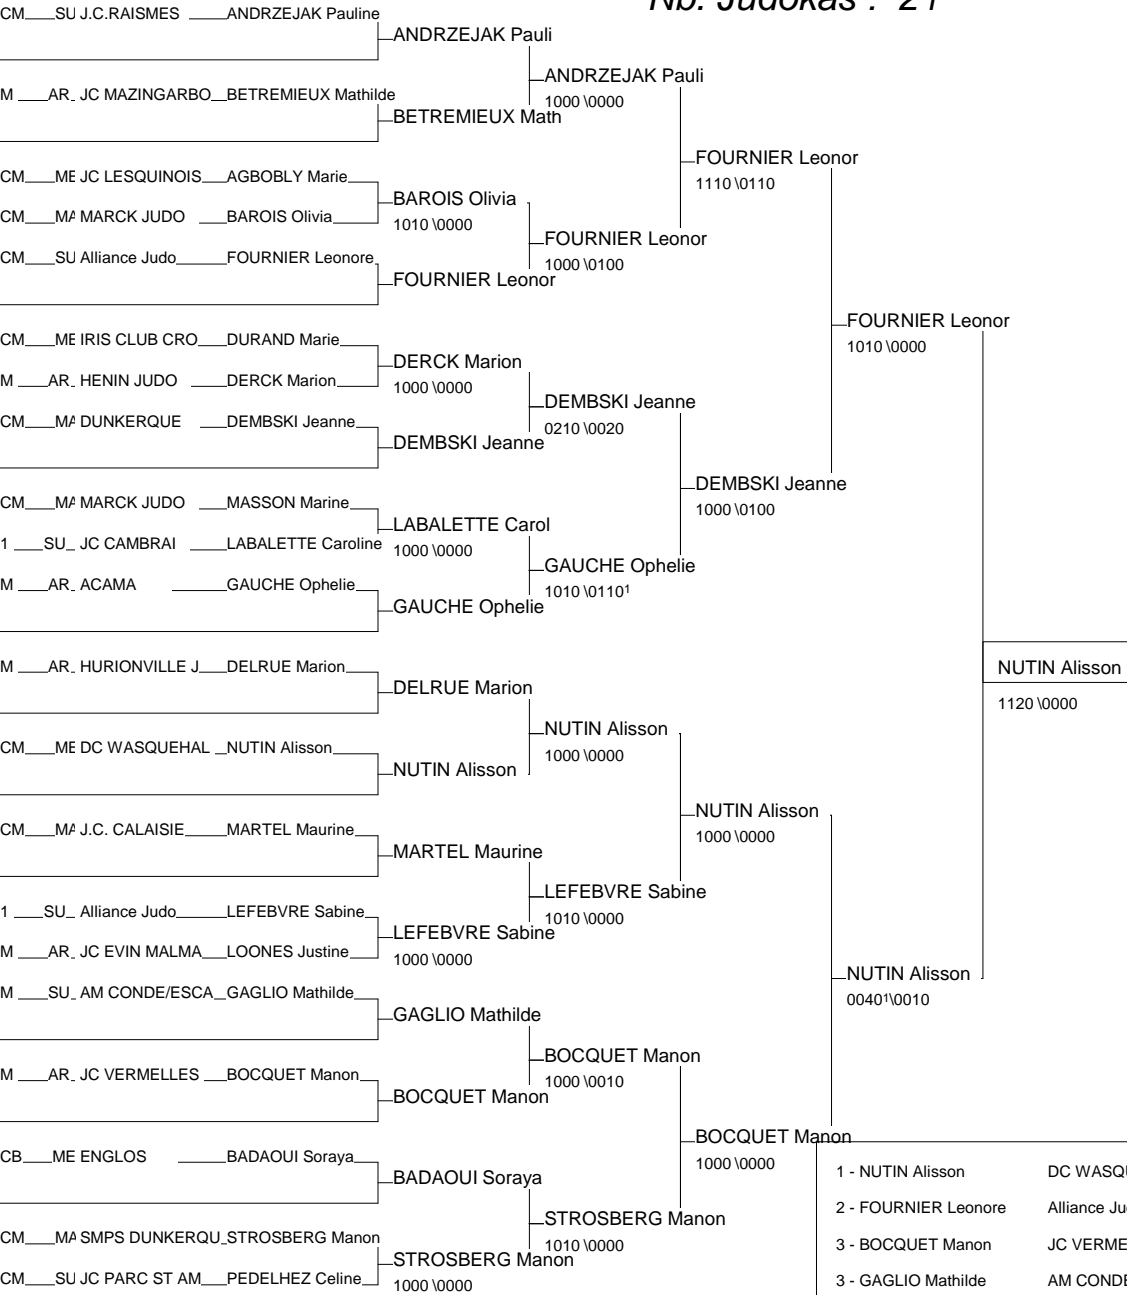

Région Cadets

Lallaing 15/02/2009-15/02/2009

Cat. -57

Nb. Judokas : 21