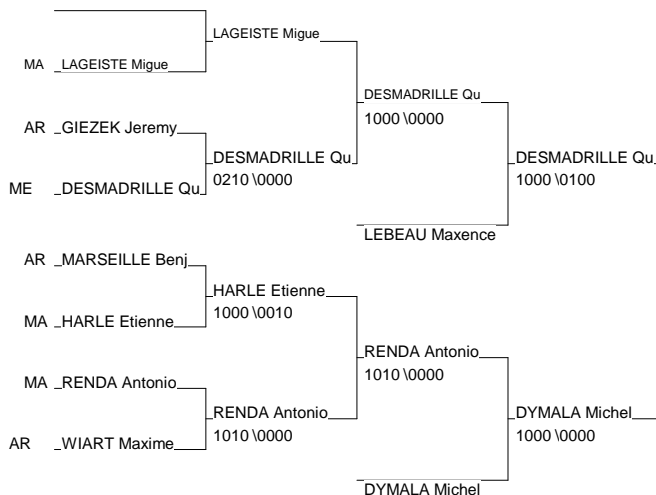

# Région Juniors

Lallaing 14/02/2009-14/02/2009

Cat. -55

Nb. Judokas : 15