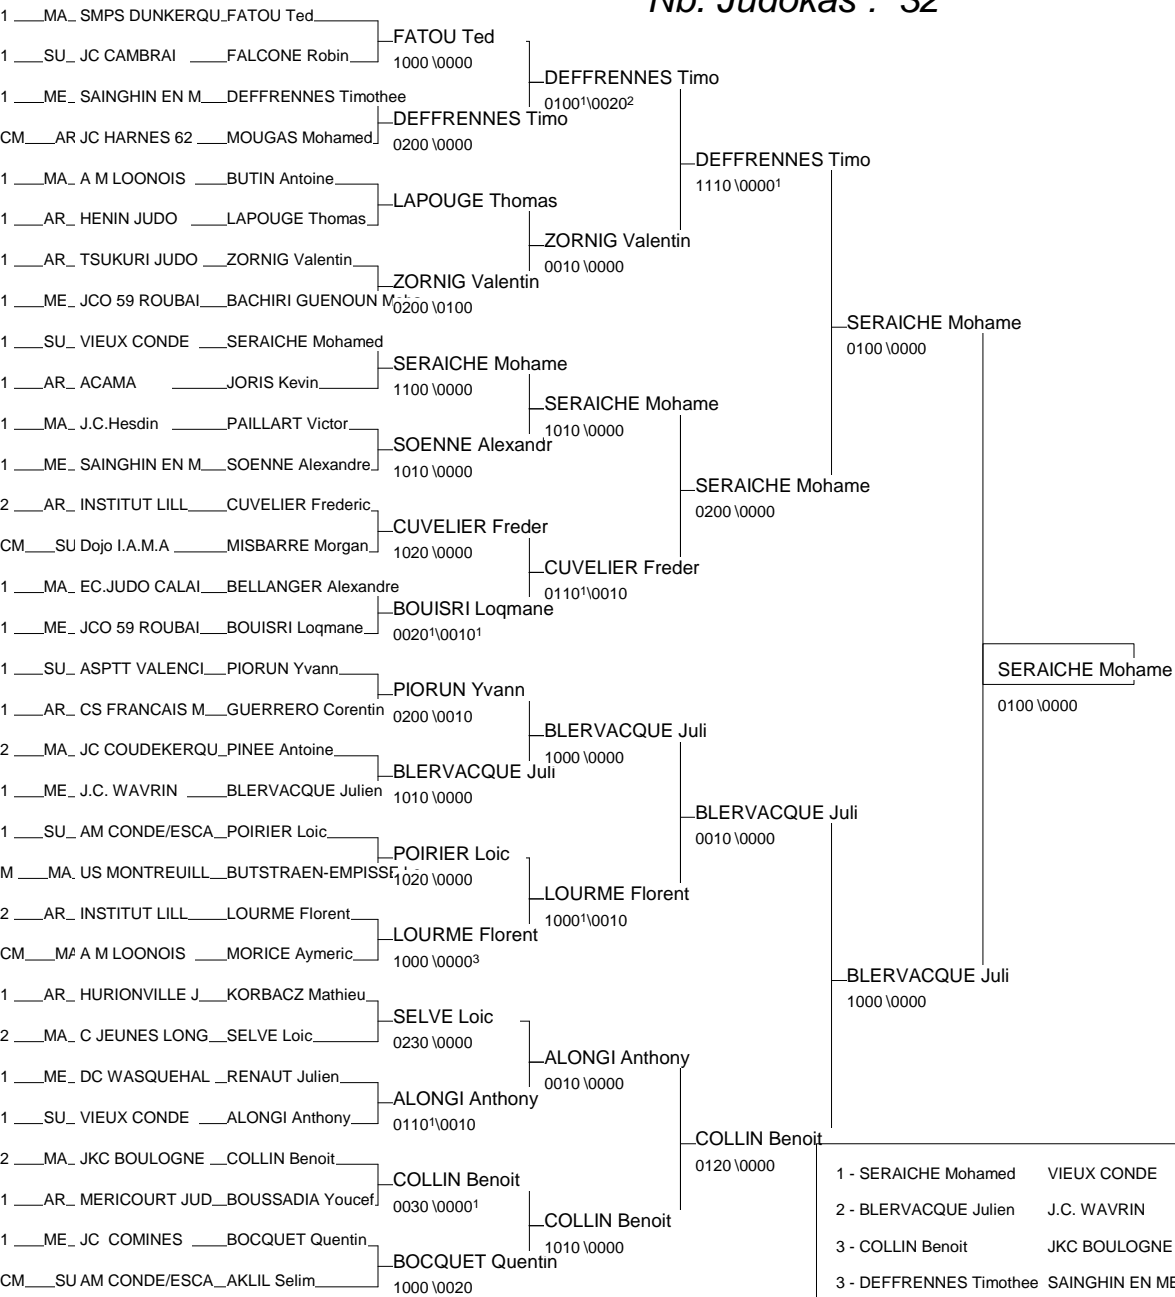

Région Juniors

Lallaing 14/02/2009-14/02/2009

Cat. -73

Nb. Judokas : 32