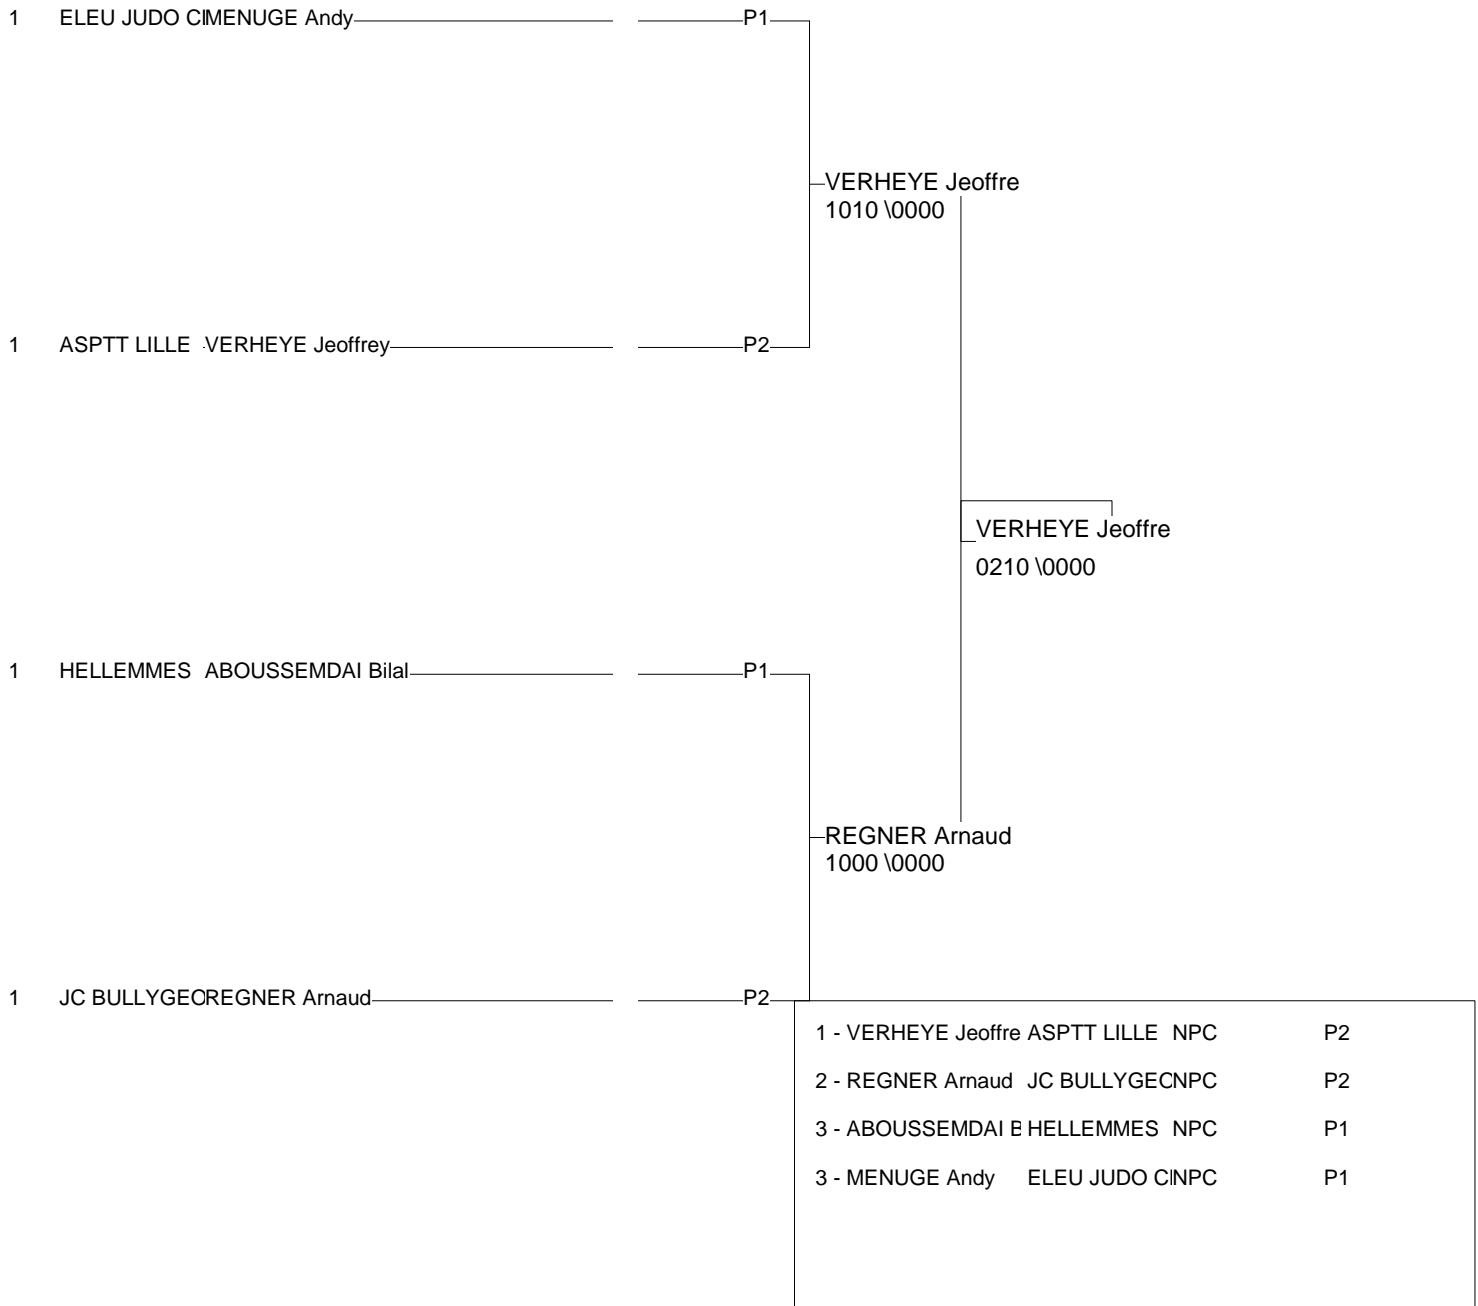

Région Juniors

Lallaing 14/02/2009-14/02/2009

Cat. -100

Nb. Judokas : 4