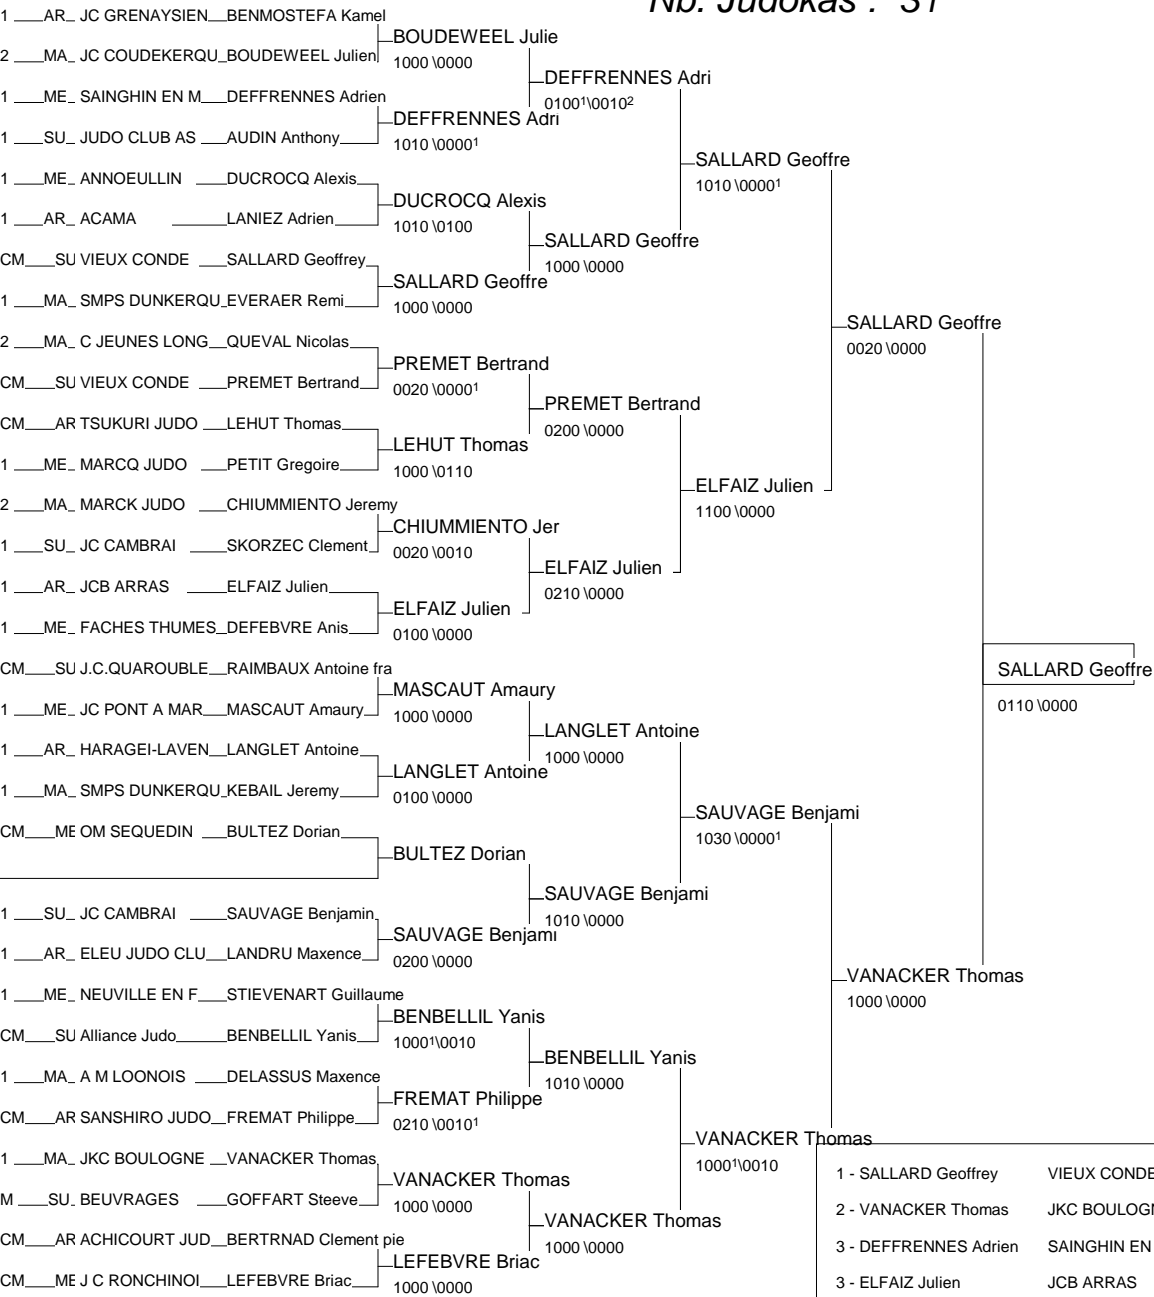

Région Juniors

Lallaing 14/02/2009-14/02/2009

Cat. -66

Nb. Judokas : 31