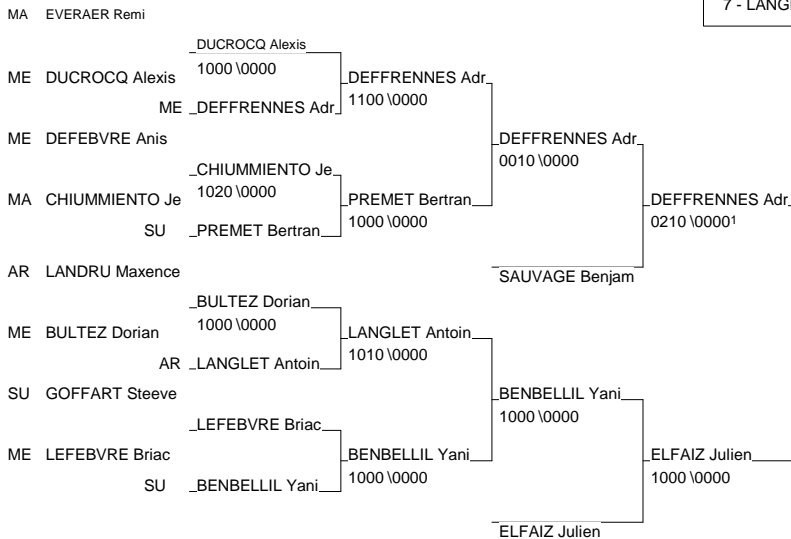

# Région Juniors

Lallaing 14/02/2009-14/02/2009

Cat. -66

Nb. Judokas : 31

1 - SALLARD Geoffrey	VIEUX CONDE	NPC	SU
2 - VANACKER Thomas	JKC BOULOGNE	NPC	MA
3 - DEFFRENNES Adrien	SAINGHIN EN ME	NPC	ME
3 - ELFAIZ Julien	JCB ARRAS	NPC	AR
5 - SAUVAGE Benjamin	JC CAMBRAI	NPC	SU
5 - BENBELLIL Yanis	Alliance Judo5	NPC	SU
7 - PREMET Bertrand	VIEUX CONDE	NPC	SU
7 - LANGLET Antoine	HARAGEI-LAVENT	NPC	AR