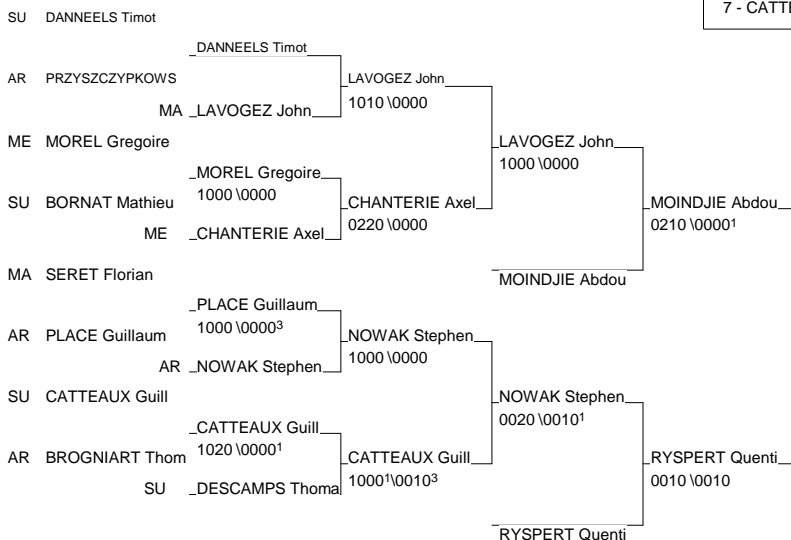

Région Juniors

Lallaing 14/02/2009-14/02/2009

Cat. -60

Nb. Judokas : 24