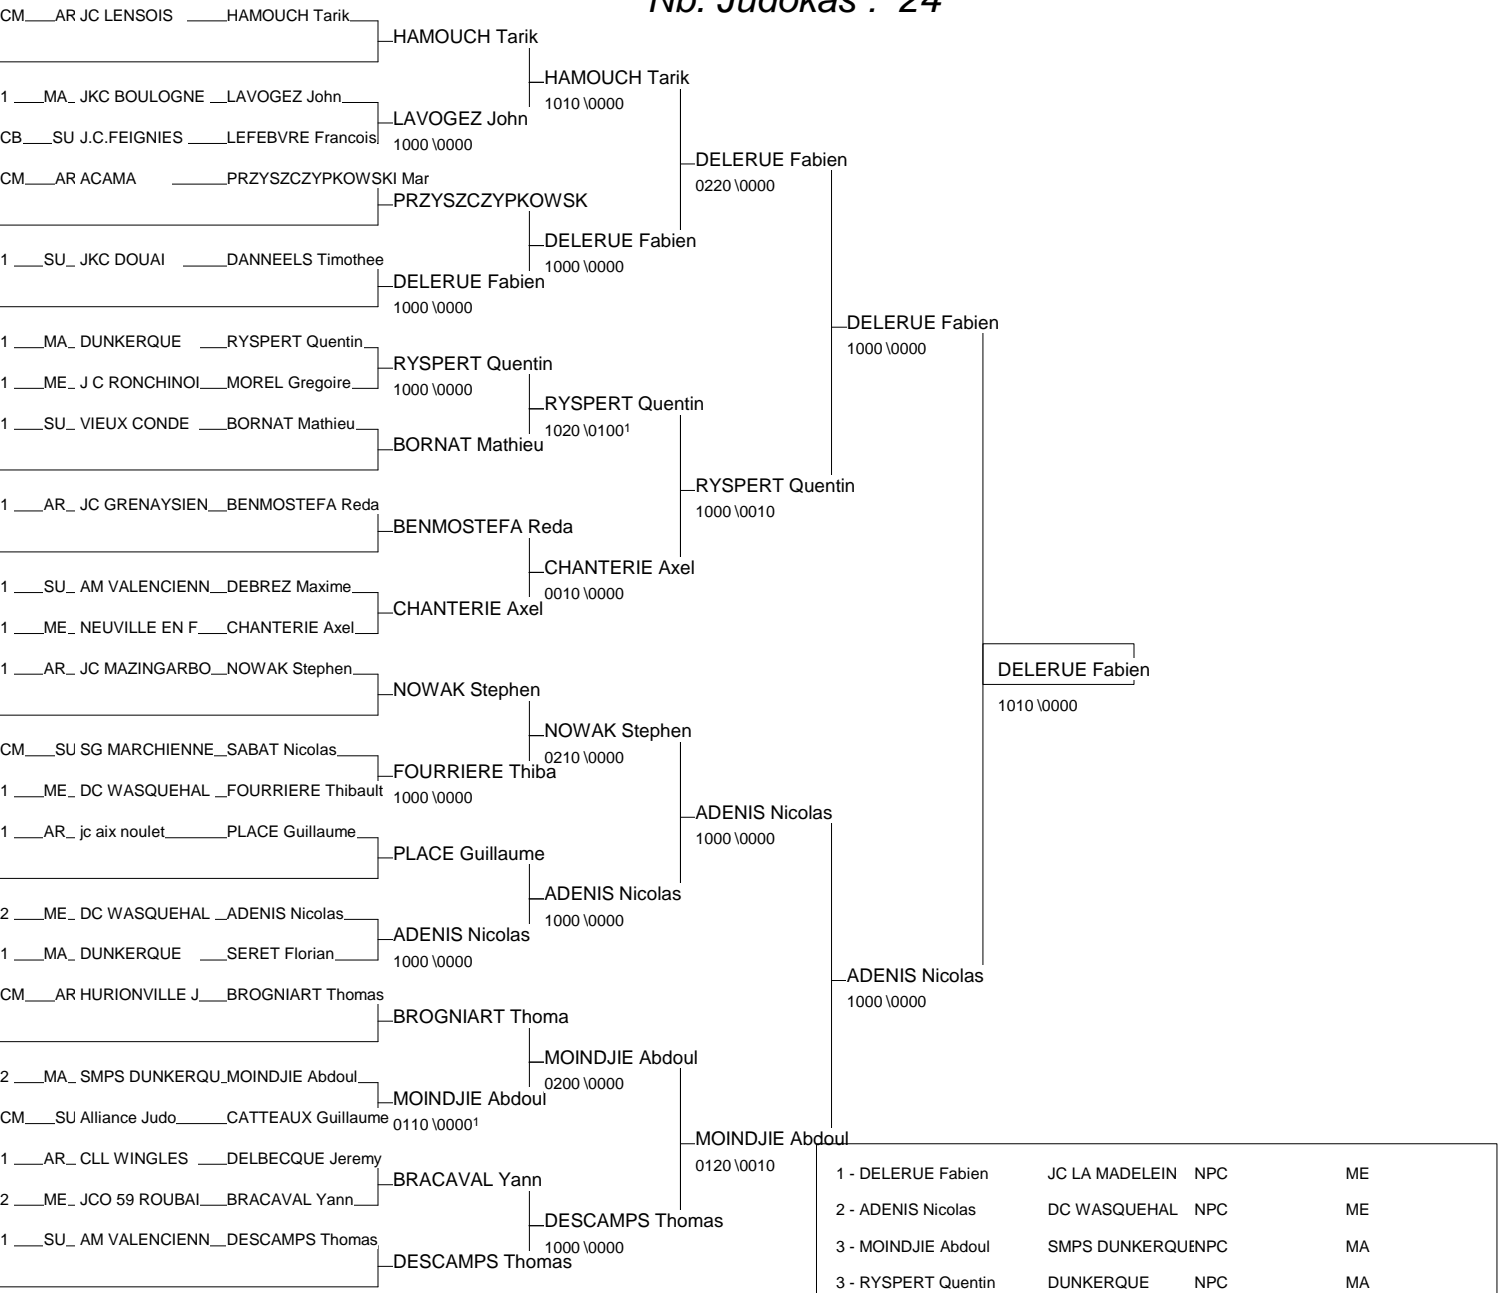

Région Juniors

Lallaing 14/02/2009-14/02/2009

Cat. -60

Nb. Judokas : 24