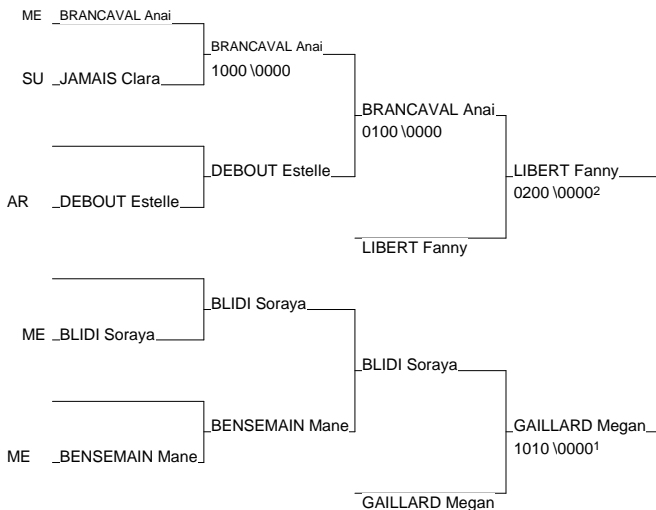

Ordre des combats: 1x2 - 3x4 - 1x3 - 2x4 - 1x4 - 2x3

# Région Juniors

Lallaing 14/02/2009-14/02/2009

Cat. -52

Nb. Judokas : 11

1 - DUBOIS Pauline	ACAMA	NPC	AR
2 - SANGNIER Blandine	JC WATTIGNIES	NPC	ME
3 - LIBERT Fanny	JKC BOULOGNE	NPC	MA
3 - GAILLARD Megan	CLL WINGLES	NPC	AR
5 - BRANCAVAL Anais	JCO 59 ROUBAIX	NPC	ME
5 - BLIDI Soraya	JCO 59 ROUBAIX	NPC	ME
7 - DEBOUT Estelle	JC LENSOIS	NPC	AR
7 - BENSEMAIN Manel	JC LA MADELEIN	NPC	ME