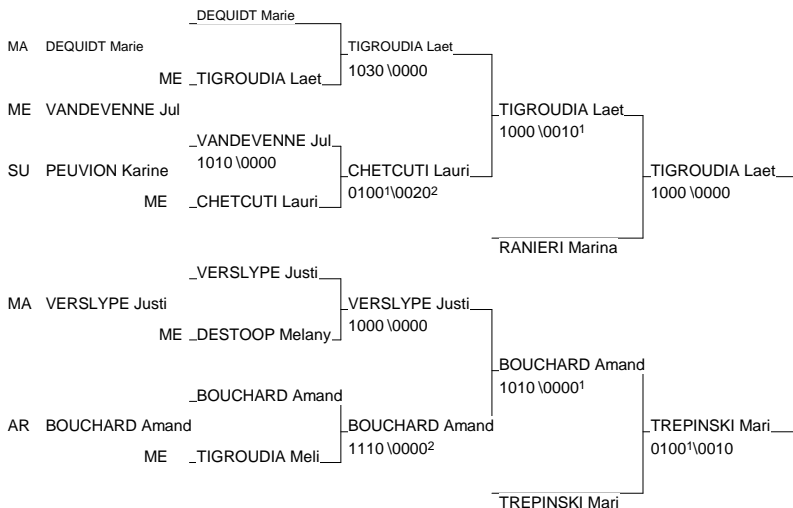

# Région Juniors

Lallaing 14/02/2009-14/02/2009

Cat. -63

Nb. Judokas : 18

1 - BOUDJEMA Ferial	DC WASQUEHAL	NPC	ME
2 - COURRIER Tiphane	JC HARNES 62	NPC	AR
3 - TIGROUDIA Laetitia	J C RONCHINOIS	NPC	ME
3 - TREPINSKI Marie	JC LENSOIS	NPC	AR
5 - RANIERI Marina	ELEU JUDO CLUB	NPC	AR
5 - BOUCHARD Amandine	J.C.MONTIGNY E	NPC	AR
7 - CHETCUTI Laurie	HALLUIN	NPC	ME
7 - VERSLYPE Justine	JC COUDEKERQCNPC		MA